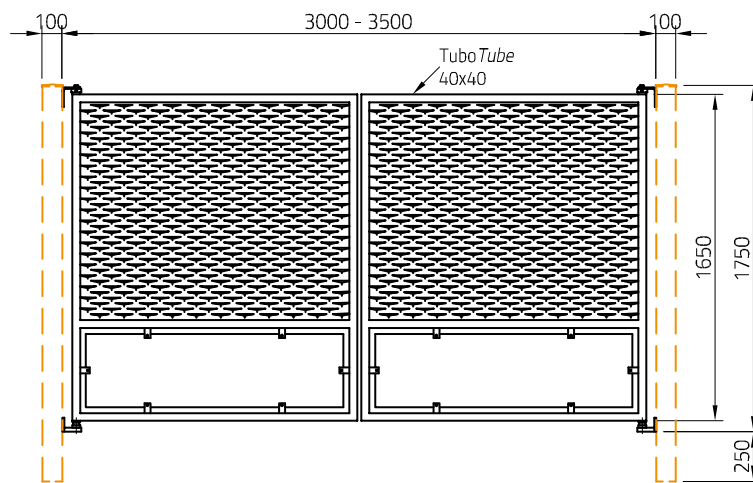

Accessori
Optionals

Terrazzo | Parapet
VELATO-T1010Z

Recinzione | Fence
VELATO-R1510Z

Cancello Carrabile | Driveway gate
VELATO-CB3017Z | VELATO-CB3517Z

Cancello pedonale
Pedestrian gate
VELATO-CB1017Z

Cancello pedonale
Pedestrian gate
VELATO-CB1012Z