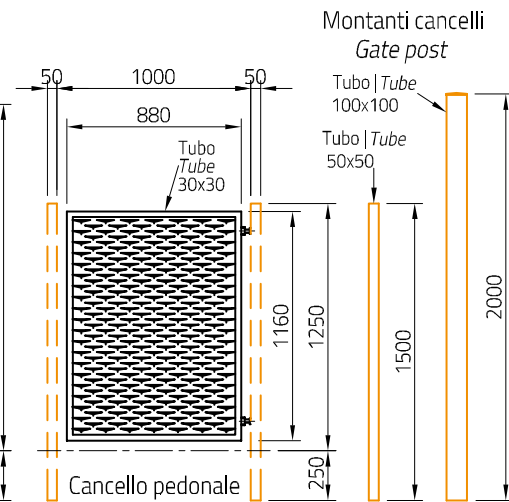

Accessori
Optionals

Terrazzo | Parapet
VELATO-T1010Z

Recinzione | Fence
VELATO-R1510Z

Cancello Carrabile | Driveway gate
VELATO-CB3017Z | VELATO-CB3517Z

Cancello pedonale
Pedestrian gate
VELATO-CB1017Z

Cancello pedonale
Pedestrian gate
VELATO-CB1012Z