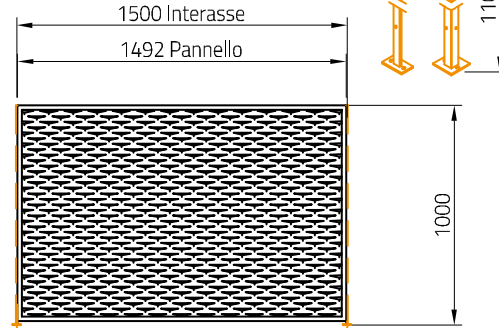

Accessori
Optionals

Terrazzo | Parapet
VELATO-T1010Z

Recinzione | Fence
VELATO-R1510Z

Cancello Carrabile | Driveway gate
VELATO-CB3017Z | VELATO-CB3517Z

Cancello pedonale
Pedestrian gate
VELATO-CB1017Z

Cancello pedonale
Pedestrian gate
VELATO-CB1012Z