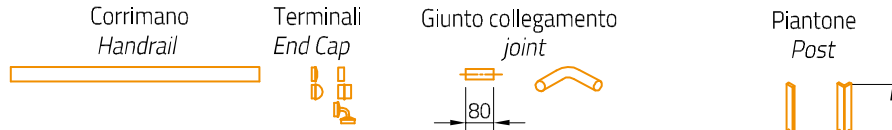

Accessori
Optionals

Terrazzo | Parapet
VELATO-T1010Z

Recinzione | Fence
VELATO-R1510Z

Cancello Carrabile | Driveway gate
VELATO-CB3017Z | VELATO-CB3517Z

Cancello pedonale
Pedestrian gate
VELATO-CB1017Z

Cancello pedonale
Pedestrian gate
VELATO-CB1012Z