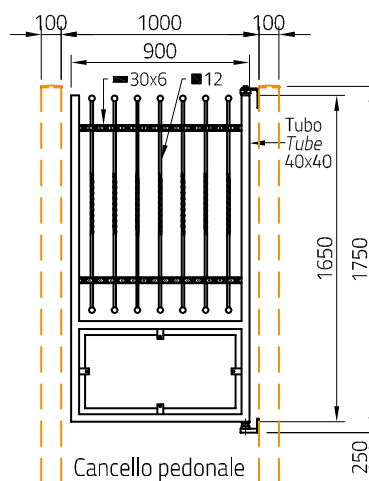

Accessori
Optionals

Terrazzo | Parapet
TORCIGLIO-T1010Z

Recinzione | Fence
TORCIGLIO-R1510Z

Finestra | Window
TORCIGLIO-F1215Z

Cancelli Carrabile | Driveway gate
TORCIGLIO-CB3017Z | TORCIGLIO-CB3517Z

Cancelli pedonale
Pedestrian gate
TORCIGLIO-CB1017Z

Cancelli pedonale
Pedestrian gate
TORCIGLIO-CB1012Z

Montanti cancelli
Gate post