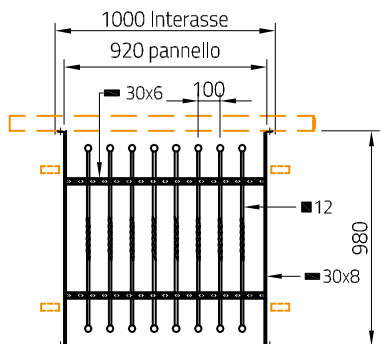

Accessori
Optionals

Terrazzo | Parapet
TORCIGLIO-T1010Z

Recinzione | Fence
TORCIGLIO-R1510Z

Finestra | Window
TORCIGLIO-F1215Z

Cancelli Carrabile | Driveway gate
TORCIGLIO-CB3017Z | TORCIGLIO-CB3517Z

Cancelli pedonale
Pedestrian gate
TORCIGLIO-CB1017Z

Cancelli pedonale
Pedestrian gate
TORCIGLIO-CB1012Z

Montanti cancelli
Gate post