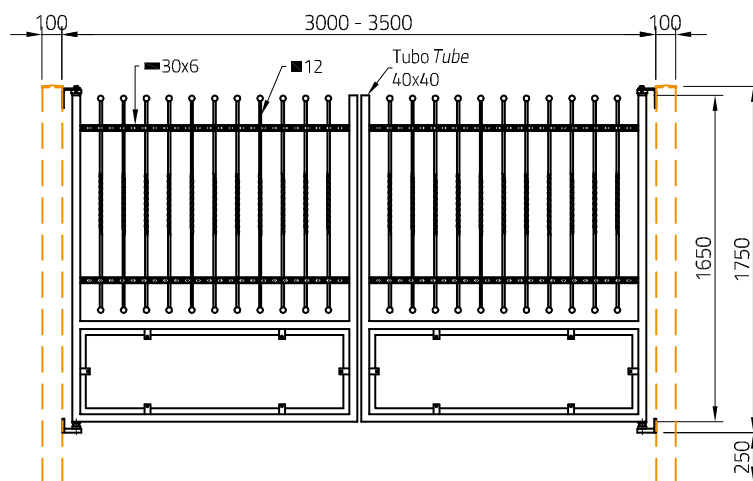

Accessori
Optionals

Terrazzo | Parapet
TORCIGLIO-T1010Z

Recinzione | Fence
TORCIGLIO-R1510Z

Finestra | Window
TORCIGLIO-F1215Z

Cancelli Carrabile | Driveway gate
TORCIGLIO-CB3017Z | TORCIGLIO-CB3517Z

Cancelli pedonale
Pedestrian gate
TORCIGLIO-CB1017Z

Cancelli pedonale
Pedestrian gate
TORCIGLIO-CB1012Z

Montanti cancelli
Gate post