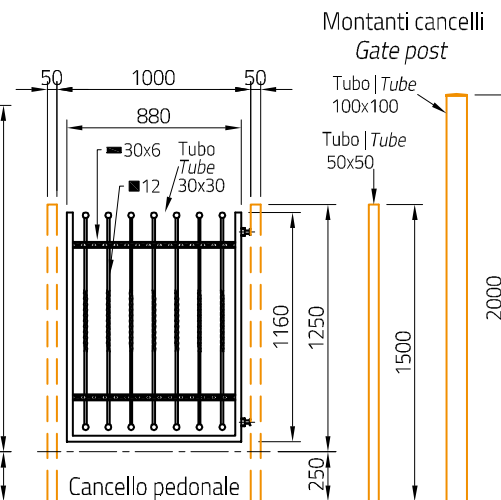

Accessori
Optionals

Terrazzo | Parapet
TORCIGLIO-T1010Z

Recinzione | Fence
TORCIGLIO-R1510Z

Finestra | Window
TORCIGLIO-F1215Z

Cancelli Carrabile | Driveway gate
TORCIGLIO-CB3017Z | TORCIGLIO-CB3517Z

Cancelli pedonale
Pedestrian gate
TORCIGLIO-CB1017Z

Cancelli pedonale
Pedestrian gate
TORCIGLIO-CB1012Z

Montanti cancelli
Gate post