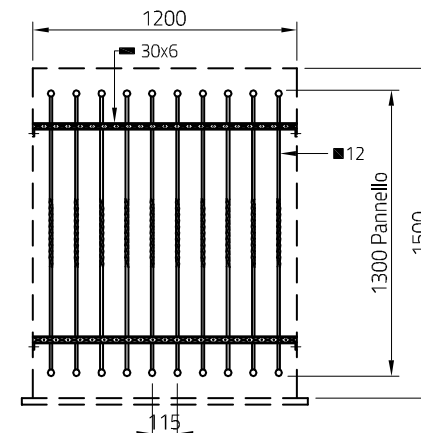

Accessori
Optionals

Terrazzo | Parapet
TORCIGLIO-T1010Z

Recinzione | Fence
TORCIGLIO-R1510Z

Finestra | Window
TORCIGLIO-F1215Z

Cancelli Carrabile | Driveway gate
TORCIGLIO-CB3017Z | TORCIGLIO-CB3517Z

Cancelli pedonale
Pedestrian gate
TORCIGLIO-CB1017Z

Cancelli pedonale
Pedestrian gate
TORCIGLIO-CB1012Z

Montanti cancelli
Gate post