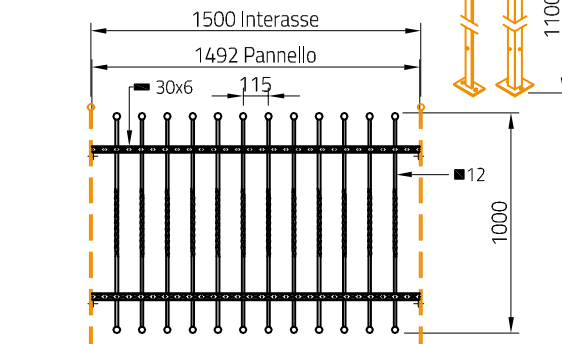

Accessori
Optionals

Terrazzo | Parapet
TORCIGLIO-T1010Z

Recinzione | Fence
TORCIGLIO-R1510Z

Finestra | Window
TORCIGLIO-F1215Z

Cancelli Carrabile | Driveway gate
TORCIGLIO-CB3017Z | TORCIGLIO-CB3517Z

Cancelli pedonale
Pedestrian gate
TORCIGLIO-CB1017Z

Cancelli pedonale
Pedestrian gate
TORCIGLIO-CB1012Z

Montanti cancelli
Gate post