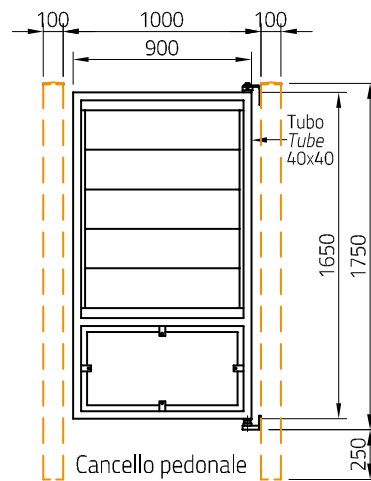

WPC+INOX

Accessori
Optionals

Terrazzo | Parapet
ECCO-T1010Z

Recinzione | Fence
ECCO-R1510Z

WPC

COMPOSIZIONE WPC
60% Legno e fibre di bambù
30% Materiale riciclato
10% Agenti plastici rinforzanti

COMPOSIZIONE WPC
60% Wood and bamboo fibers
30% Recycled material
10% Reinforcing plastic agents

Cannello Carrabile | Driveway gate
ECCO-CB3017Z | ECCO-CB3517Z

Cannello pedonale
Pedestrian gate
ECCO-CB1017Z

Cannello pedonale
Pedestrian gate
ECCO-CB1012Z

Montanti cancelli
Gate post