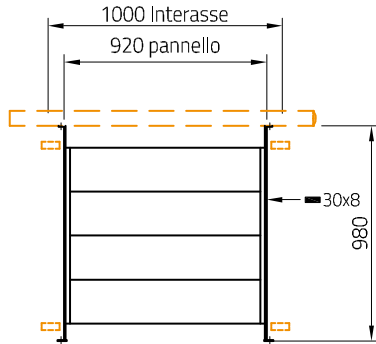

WPC+INOX

Accessori
Optionals

Terrazzo | Parapet
ECCO-T1010Z

Recinzione | Fence
ECCO-R1510Z

WPC

COMPOSIZIONE WPC
60% Legno e fibre di bambù
30% Materiale riciclato
10% Agenti plastici rinforzanti

COMPOSIZIONE WPC
60% Wood and bamboo fibers
30% Recycled material
10% Reinforcing plastic agents

Cannello Carrabile | Driveway gate
ECCO-CB3017Z | ECCO-CB3517Z

Cannello pedonale
Pedestrian gate
ECCO-CB1017Z

Cannello pedonale
Pedestrian gate
ECCO-CB1012Z

Montanti cancelli
Gate post