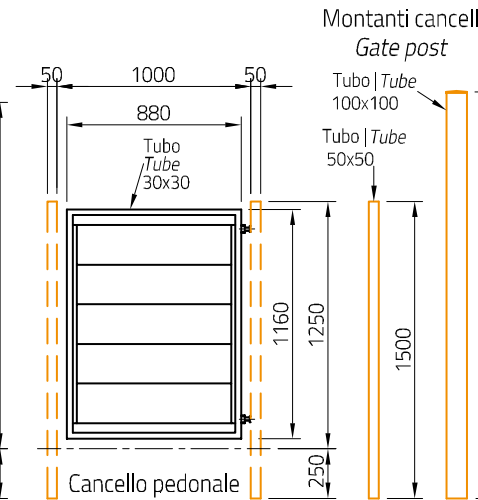

WPC+INOX

Accessori
Optionals

Terrazzo | Parapet
ECCO-T1010Z

Recinzione | Fence
ECCO-R1510Z

WPC

COMPOSIZIONE WPC
60% Legno e fibre di bambù
30% Materiale riciclato
10% Agenti plastici rinforzanti

COMPOSIZIONE WPC
60% Wood and bamboo fibers
30% Recycled material
10% Reinforcing plastic agents

Cannello Carrabile | Driveway gate
ECCO-CB3017Z | ECCO-CB3517Z

Cannello pedonale
Pedestrian gate
ECCO-CB1017Z

Cannello pedonale
Pedestrian gate
ECCO-CB1012Z

Montanti cancelli
Gate post