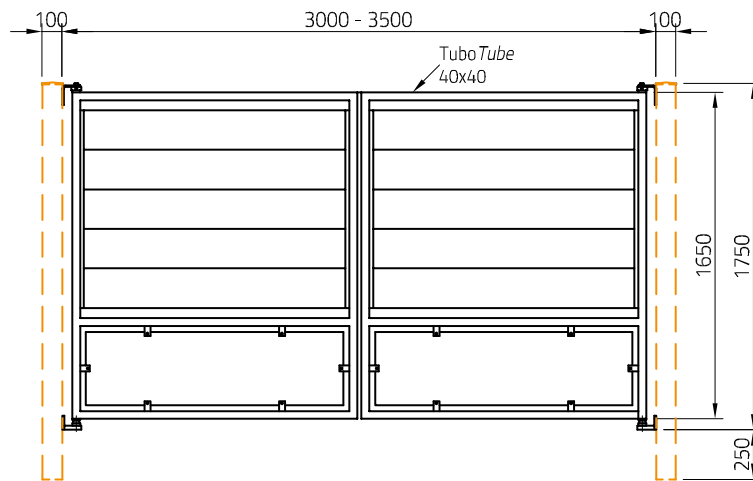

WPC+INOX

Accessori
Optionals

Terrazzo | Parapet
ECCO-T1010Z

Recinzione | Fence
ECCO-R1510Z

WPC

COMPOSIZIONE WPC
60% Legno e fibre di bambù
30% Materiale riciclato
10% Agenti plastici rinforzanti

COMPOSIZIONE WPC
60% Wood and bamboo fibers
30% Recycled material
10% Reinforcing plastic agents

Cannello Carrabile | Driveway gate
ECCO-CB3017Z | ECCO-CB3517Z

Cannello pedonale
Pedestrian gate
ECCO-CB1017Z

Cannello pedonale
Pedestrian gate
ECCO-CB1012Z

Montanti cancelli
Gate post