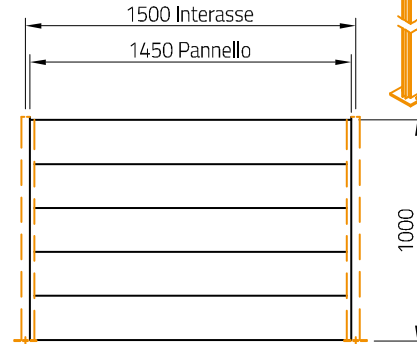

WPC+INOX

Accessori
Optionals

Terrazzo | Parapet
ECCO-T1010Z

Recinzione | Fence
ECCO-R1510Z

WPC

COMPOSIZIONE WPC
60% Legno e fibre di bambù
30% Materiale riciclato
10% Agenti plastici rinforzanti

COMPOSIZIONE WPC
60% Wood and bamboo fibers
30% Recycled material
10% Reinforcing plastic agents

Cannello Carrabile | Driveway gate
ECCO-CB3017Z | ECCO-CB3517Z

Cannello pedonale
Pedestrian gate
ECCO-CB1017Z

Cannello pedonale
Pedestrian gate
ECCO-CB1012Z

Montanti cancelli
Gate post