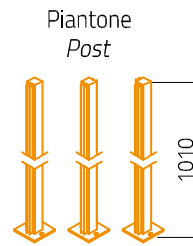

WPC+INOX

Accessori
Optionals

Terrazzo | Parapet
ECCO-T1010Z

Recinzione | Fence
ECCO-R1510Z

WPC

COMPOSIZIONE WPC
60% Legno e fibre di bambù
30% Materiale riciclato
10% Agenti plastici rinforzanti

COMPOSIZIONE WPC
60% Wood and bamboo fibers
30% Recycled material
10% Reinforcing plastic agents

Cannello Carrabile | Driveway gate
ECCO-CB3017Z | ECCO-CB3517Z

Cannello pedonale
Pedestrian gate
ECCO-CB1017Z

Cannello pedonale
Pedestrian gate
ECCO-CB1012Z

Montanti cancelli
Gate post