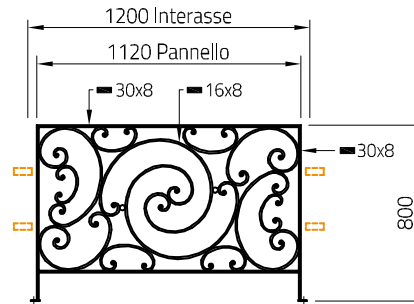

Accessori
Optionals

Terrazzo | Parapet
BAROCCO-T1010Z

Recinzione | Fence
BAROCCO-R1208Z

Finestra | Window
BAROCCO-F1215Z

Cancello Carrabile | Driveway gate
BAROCCO-CB3017Z | BAROCCO-CB3517Z

Cancello pedonale
Pedestrian gate
BAROCCO-CB1017Z

Cancello pedonale
Pedestrian gate
BAROCCO-CB1012Z

Montanti cancelli
Gate post