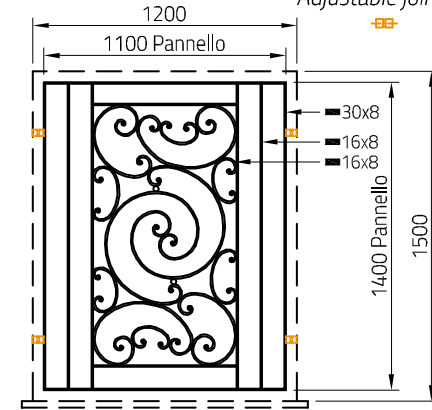

Accessori
Optionals

Terrazzo | Parapet
BAROCCO-T1010Z

Recinzione | Fence
BAROCCO-R1208Z

Finestra | Window
BAROCCO-F1215Z

Cancello Carrabile | Driveway gate
BAROCCO-CB3017Z | BAROCCO-CB3517Z

Cancello pedonale
Pedestrian gate
BAROCCO-CB1017Z

Cancello pedonale
Pedestrian gate
BAROCCO-CB1012Z

Montanti cancelli
Gate post