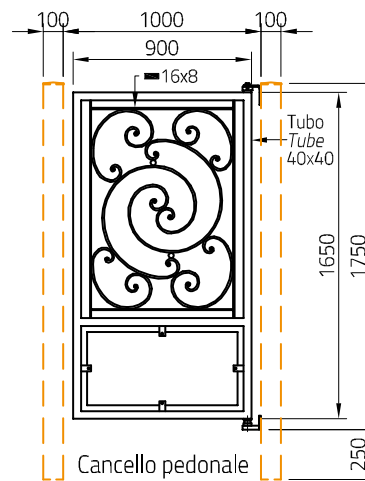

Accessori
Optionals

Terrazzo | Parapet
BAROCCO-T1010Z

Recinzione | Fence
BAROCCO-R1208Z

Finestra | Window
BAROCCO-F1215Z

Cancello Carrabile | Driveway gate
BAROCCO-CB3017Z | BAROCCO-CB3517Z

Cancello pedonale
Pedestrian gate
BAROCCO-CB1017Z

Cancello pedonale
Pedestrian gate
BAROCCO-CB1012Z

Montanti cancelli
Gate post