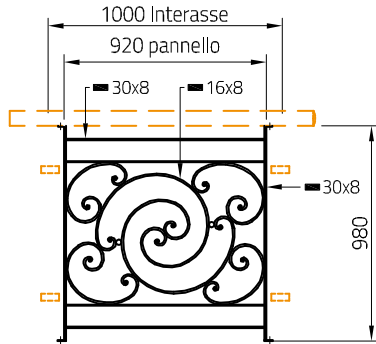

Accessori
Optionals

Terrazzo | Parapet
BAROCCO-T1010Z

Recinzione | Fence
BAROCCO-R1208Z

Finestra | Window
BAROCCO-F1215Z

Cancello Carrabile | Driveway gate
BAROCCO-CB3017Z | BAROCCO-CB3517Z

Cancello pedonale
Pedestrian gate
BAROCCO-CB1017Z

Cancello pedonale
Pedestrian gate
BAROCCO-CB1012Z

Montanti cancelli
Gate post