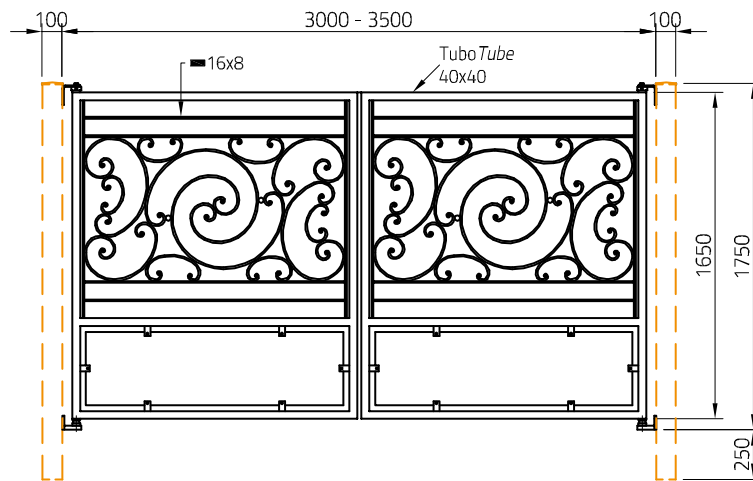

Accessori
Optionals

Terrazzo | Parapet
BAROCCO-T1010Z

Recinzione | Fence
BAROCCO-R1208Z

Finestra | Window
BAROCCO-F1215Z

Cancello Carrabile | Driveway gate
BAROCCO-CB3017Z | BAROCCO-CB3517Z

Cancello pedonale
Pedestrian gate
BAROCCO-CB1017Z

Cancello pedonale
Pedestrian gate
BAROCCO-CB1012Z

Montanti cancelli
Gate post