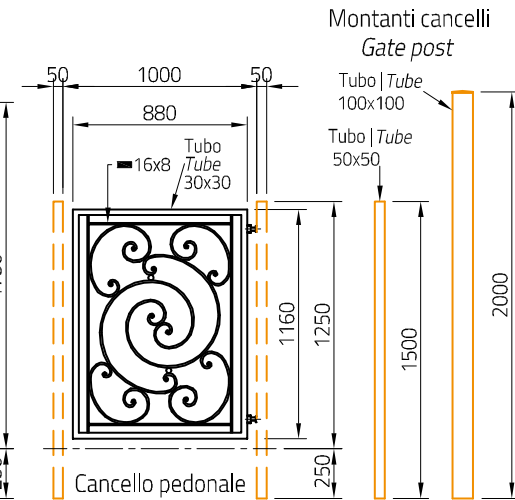

Accessori
Optionals

Terrazzo | Parapet
BAROCCO-T1010Z

Recinzione | Fence
BAROCCO-R1208Z

Finestra | Window
BAROCCO-F1215Z

Cancello Carrabile | Driveway gate
BAROCCO-CB3017Z | BAROCCO-CB3517Z

Cancello pedonale
Pedestrian gate
BAROCCO-CB1017Z

Cancello pedonale
Pedestrian gate
BAROCCO-CB1012Z

Montanti cancelli
Gate post