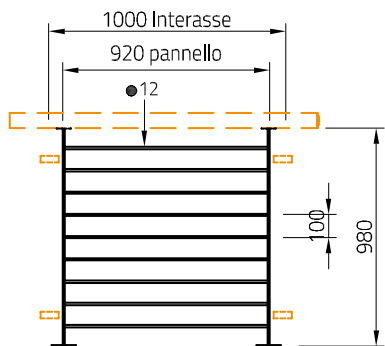

Accessori
Optionals

Corrimano
Handrail

Terminali
End Cap

Giunto collegamento
joint

Terrazzo | *Parapet*
ARCO-T1010Z

Recinzione | *Fence*
ARCO-R1510Z