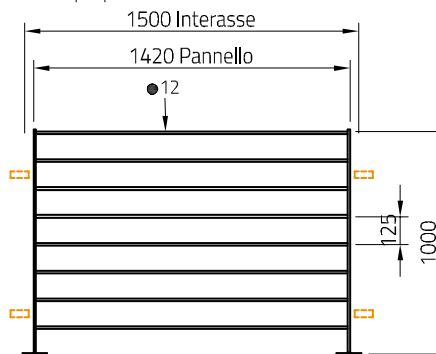

Accessori
Optionals

Corrimano
Handrail

Terminali
End Cap

Giunto collegamento
joint

Terrazzo | *Parapet*
ARCO-T1010Z

Recinzione | *Fence*
ARCO-R1510Z