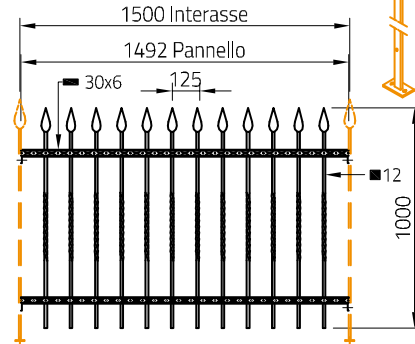

Accessori
Optionals

Terrazzo | Parapet
LANCIA-T1010Z

Recinzione | Fence
LANCIA-R1510Z

Finestra | Window
LANCIA-F1215Z

Cancello Carrabile | Driveway gate
LANCIA-CB3017Z | LANCIA-CB3517Z

Cancello pedonale
Pedestrian gate
LANCIA-CB1017Z

Cancello pedonale
Pedestrian gate
LANCIA-CB1012Z

Montanti cancelli
Gate post