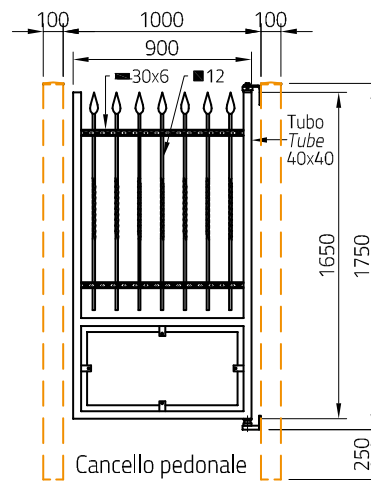

Accessori
Optionals

Terrazzo | Parapet
LANCIA-T1010Z

Recinzione | Fence
LANCIA-R1510Z

Finestra | Window
LANCIA-F1215Z

Cancello Carrabile | Driveway gate
LANCIA-CB3017Z | LANCIA-CB3517Z

Cancello pedonale
Pedestrian gate
LANCIA-CB1017Z

Cancello pedonale
Pedestrian gate
LANCIA-CB1012Z

Montanti cancelli
Gate post