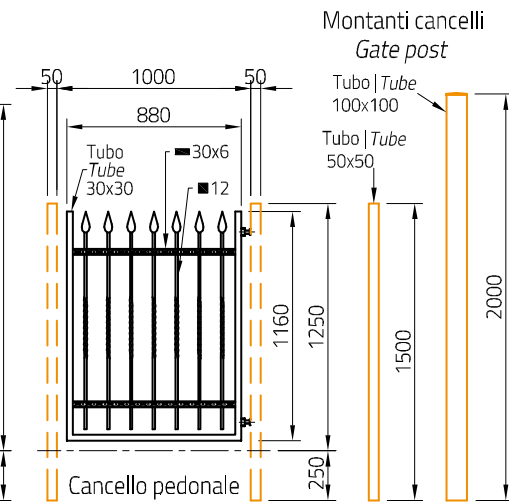

Accessori
Optionals

Terrazzo | Parapet
LANCIA-T1010Z

Recinzione | Fence
LANCIA-R1510Z

Finestra | Window
LANCIA-F1215Z

Cancello Carrabile | Driveway gate
LANCIA-CB3017Z | LANCIA-CB3517Z

Cancello pedonale
Pedestrian gate
LANCIA-CB1017Z

Cancello pedonale
Pedestrian gate
LANCIA-CB1012Z

Montanti cancelli
Gate post