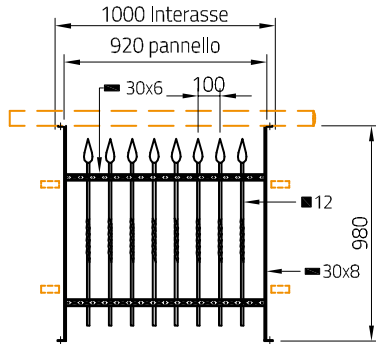

Accessori
Optionals

Terrazzo | Parapet
LANCIA-T1010Z

Recinzione | Fence
LANCIA-R1510Z

Finestra | Window
LANCIA-F1215Z

Cancello Carrabile | Driveway gate
LANCIA-CB3017Z | LANCIA-CB3517Z

Cancello pedonale
Pedestrian gate
LANCIA-CB1017Z

Cancello pedonale
Pedestrian gate
LANCIA-CB1012Z

Montanti cancelli
Gate post