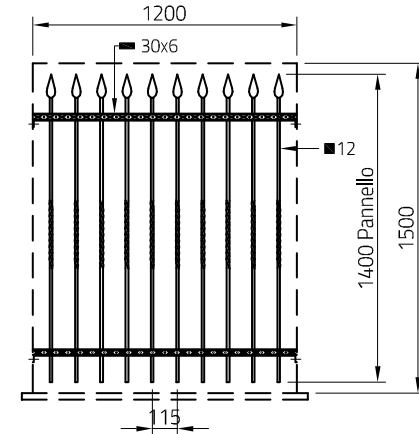

Accessori
Optionals

Terrazzo | Parapet
LANCIA-T1010Z

Recinzione | Fence
LANCIA-R1510Z

Finestra | Window
LANCIA-F1215Z

Cancello Carrabile | Driveway gate
LANCIA-CB3017Z | LANCIA-CB3517Z

Cancello pedonale
Pedestrian gate
LANCIA-CB1017Z

Cancello pedonale
Pedestrian gate
LANCIA-CB1012Z

Montanti cancelli
Gate post