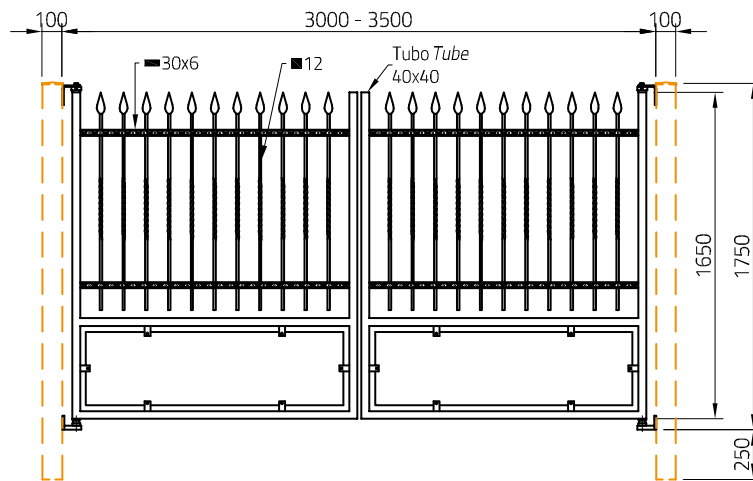

Accessori
Optionals

Terrazzo | Parapet
LANCIA-T1010Z

Recinzione | Fence
LANCIA-R1510Z

Finestra | Window
LANCIA-F1215Z

Cancello Carrabile | Driveway gate
LANCIA-CB3017Z | LANCIA-CB3517Z

Cancello pedonale
Pedestrian gate
LANCIA-CB1017Z

Cancello pedonale
Pedestrian gate
LANCIA-CB1012Z

Montanti cancelli
Gate post