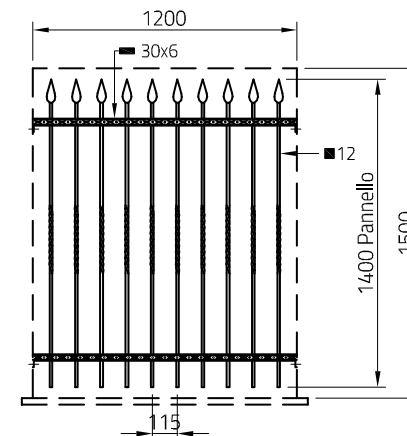

Accessori
Optionals

Terrazzo | Parapet
LANCIA-T1010Z

Recinzione | Fence
LANCIA-R1510Z

Finestra | Window
LANCIA-F1215Z

Cancello Carrabile | Driveway gate
FIAMMA-CB3017Z | FIAMMA-CB3517Z

Cancello pedonale
Pedestrian gate
FIAMMA-CB1017Z