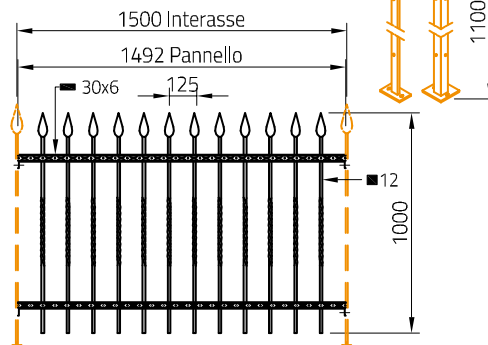

Accessori
Optionals

Terrazzo | Parapet
LANCIA-T1010Z

Recinzione | Fence
LANCIA-R1510Z

Finestra | Window
LANCIA-F1215Z

Cancello Carrabile | Driveway gate
FIAMMA-CB3017Z | FIAMMA-CB3517Z

Cancello pedonale
Pedestrian gate
FIAMMA-CB1017Z

Cancello pedonale
Pedestrian gate
FIAMMA-CB1012Z