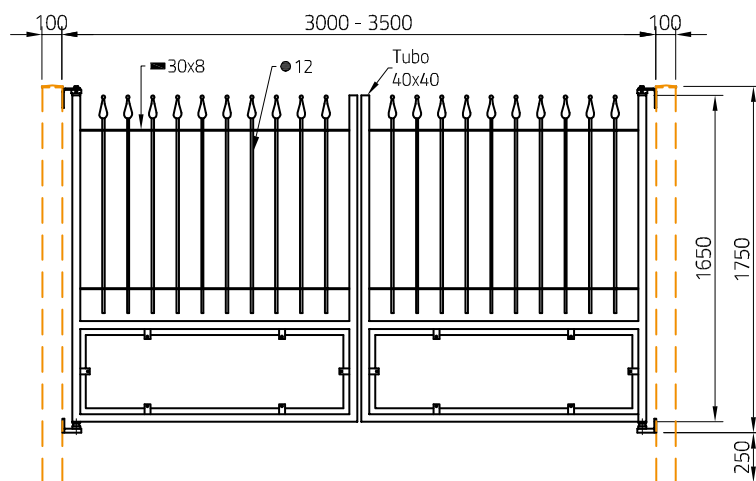

Accessori
Optionals

Terrazzo | Parapet
LANCIA-T1010Z

Recinzione | Fence
LANCIA-R1510Z

Finestra | Window
LANCIA-F1215Z

Cancello Carrabile | Driveway gate
FIAMMA-CB3017Z | FIAMMA-CB3517Z

Cancello pedonale
Pedestrian gate
FIAMMA-CB1017Z

Cancello pedonale
Pedestrian gate
FIAMMA-CB1012Z