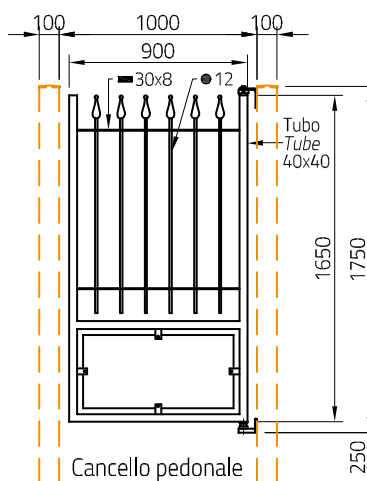

Accessori
Optionals

Terrazzo | Parapet
LANCIA-T1010Z

Recinzione | Fence
LANCIA-R1510Z

Finestra | Window
LANCIA-F1215Z

Cancello Carrabile | Driveway gate
FIAMMA-CB3017Z | FIAMMA-CB3517Z

Cancello pedonale
Pedestrian gate
FIAMMA-CB1017Z

Cancello pedonale
Pedestrian gate
FIAMMA-CB1012Z