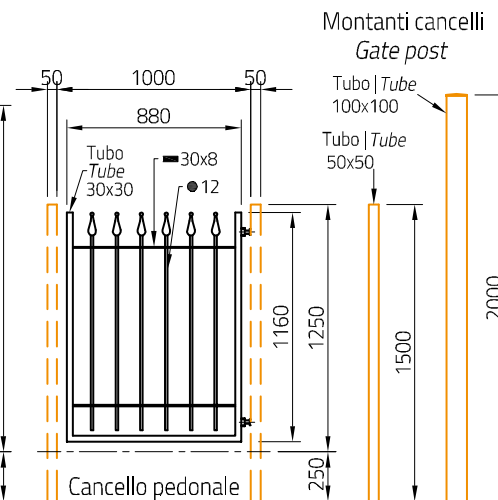

Accessori
Optionals

Terrazzo | Parapet
LANCIA-T1010Z

Recinzione | Fence
LANCIA-R1510Z

Finestra | Window
LANCIA-F1215Z

Cancello Carrabile | Driveway gate
FIAMMA-CB3017Z | FIAMMA-CB3517Z

Cancello pedonale
Pedestrian gate
FIAMMA-CB1017Z

Cancello pedonale
Pedestrian gate
FIAMMA-CB1012Z