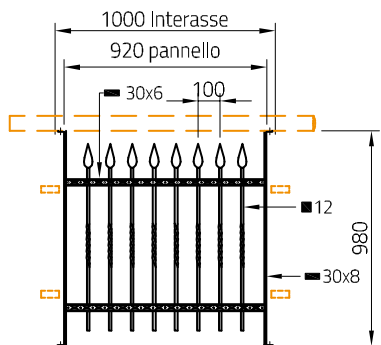

Accessori
Optionals

Terrazzo | Parapet
LANCIA-T1010Z

Recinzione | Fence
LANCIA-R1510Z

Finestra | Window
LANCIA-F1215Z

Cancello Carrabile | Driveway gate
FIAMMA-CB3017Z | FIAMMA-CB3517Z

Cancello pedonale
Pedestrian gate
FIAMMA-CB1017Z

Cancello pedonale
Pedestrian gate
FIAMMA-CB1012Z