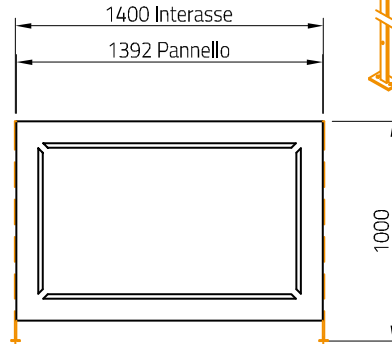

Accessori
Optionals

Terrazzo | Parapet
LASER-T1010Z

Recinzione | Fence
LASER-R1410Z

Cancello Carrabile | Driveway gate
LASER-CB3017Z | LASER-CB3517Z

Cancello pedonale
Pedestrian gate
LASER-CB1017Z

Cancello pedonale
Pedestrian gate
LASER-CB1012Z

Montanti cancelli
Gate post