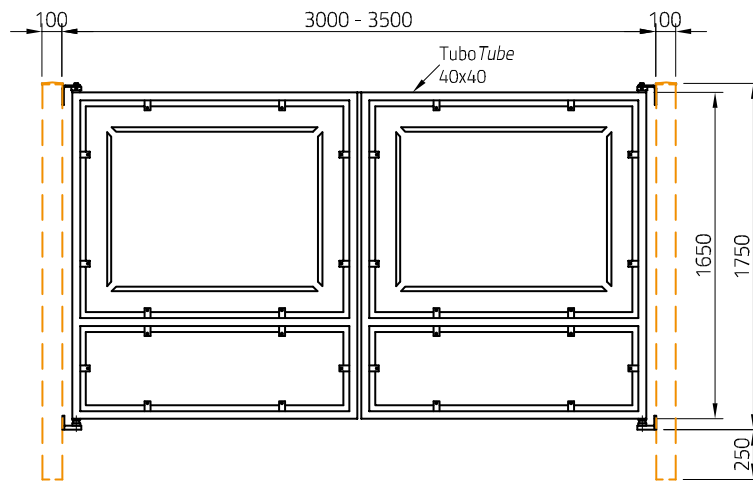

Accessori
Optionals

Terrazzo | Parapet
LASER-T1010Z

Recinzione | Fence
LASER-R1410Z

Cancello Carrabile | Driveway gate
LASER-CB3017Z | LASER-CB3517Z

Cancello pedonale
Pedestrian gate
LASER-CB1017Z

Cancello pedonale
Pedestrian gate
LASER-CB1012Z

Montanti cancelli
Gate post