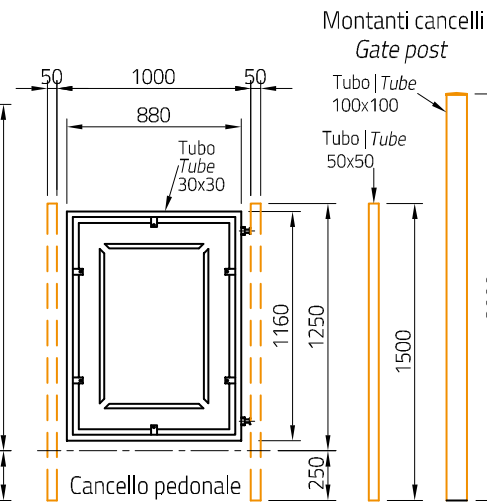

Accessori
Optionals

Terrazzo | Parapet
LASER-T1010Z

Recinzione | Fence
LASER-R1410Z

Cancello Carrabile | Driveway gate
LASER-CB3017Z | LASER-CB3517Z

Cancello pedonale
Pedestrian gate
LASER-CB1017Z

Cancello pedonale
Pedestrian gate
LASER-CB1012Z

Montanti cancelli
Gate post