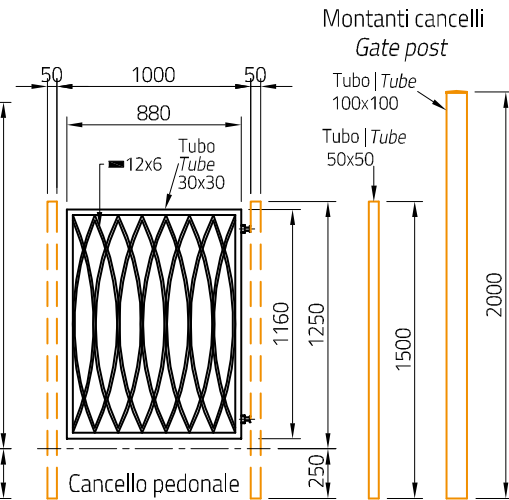

Accessori  
Optionals

Corrimano  
Handrail

Terminali  
End Cap

Giunto collegamento  
joint

Giunto regolabile  
Adjustable joint

Terrazzo | Parapet  
OPTICAL-T1010Z

Recinzione | Fence  
OPTICAL-R2010Z

Finestra | Window  
OPTICAL-F1215Z

Cancello Carrabile | Driveway gate  
OPTICAL-CB3017Z | OPTICAL-CB3517Z

Cancello pedonale  
Pedestrian gate  
OPTICAL-CB1017Z

Cancello pedonale  
Pedestrian gate  
OPTICAL-CB1012Z