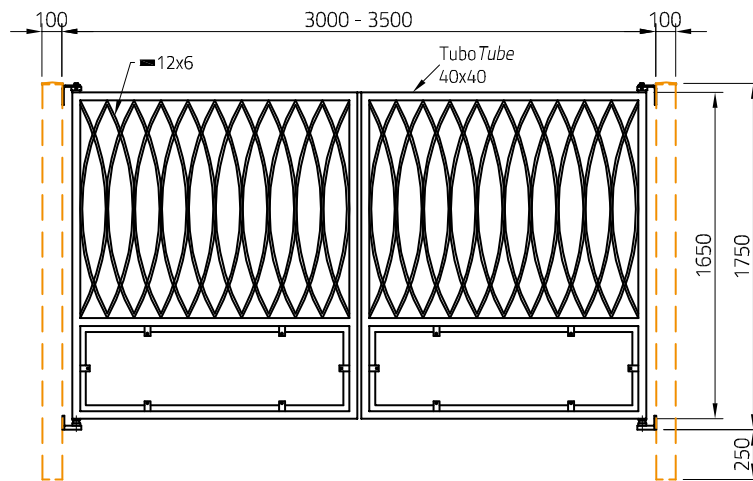

Accessori  
Optionals

Corrimano  
Handrail

Terminali  
End Cap

Giunto collegamento  
joint

Giunto regolabile  
Adjustable joint

Terrazzo | Parapet  
OPTICAL-T1010Z

Recinzione | Fence  
OPTICAL-R2010Z

Finestra | Window  
OPTICAL-F1215Z

Cancello Carrabile | Driveway gate  
OPTICAL-CB3017Z | OPTICAL-CB3517Z

Cancello pedonale  
Pedestrian gate  
OPTICAL-CB1017Z

Cancello pedonale  
Pedestrian gate  
OPTICAL-CB1012Z