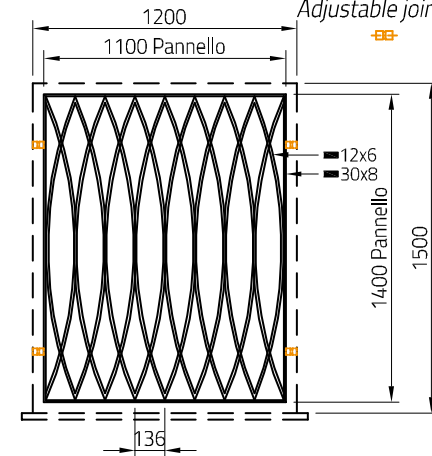

Accessori  
Optionals

Corrimano  
Handrail

Terminali  
End Cap

Giunto collegamento  
joint

Giunto regolabile  
Adjustable joint

Terrazzo | Parapet  
OPTICAL-T1010Z

Recinzione | Fence  
OPTICAL-R2010Z

Finestra | Window  
OPTICAL-F1215Z

Cancello Carrabile | Driveway gate  
OPTICAL-CB3017Z | OPTICAL-CB3517Z

Cancello pedonale  
Pedestrian gate  
OPTICAL-CB1017Z

Cancello pedonale  
Pedestrian gate  
OPTICAL-CB1012Z