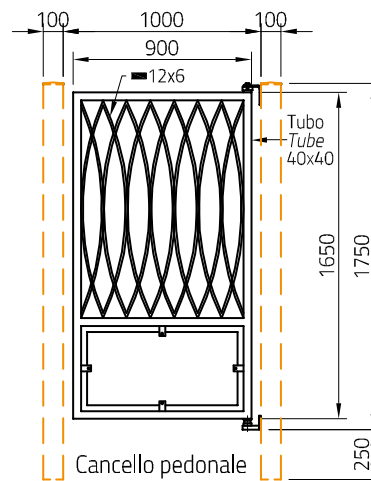

Accessori  
Optionals

Corrimano  
Handrail

Terminali  
End Cap

Giunto collegamento  
joint

Giunto regolabile  
Adjustable joint

Terrazzo | Parapet  
OPTICAL-T1010Z

Recinzione | Fence  
OPTICAL-R2010Z

Finestra | Window  
OPTICAL-F1215Z

Cancello Carrabile | Driveway gate  
OPTICAL-CB3017Z | OPTICAL-CB3517Z

Cancello pedonale  
Pedestrian gate  
OPTICAL-CB1017Z

Cancello pedonale  
Pedestrian gate  
OPTICAL-CB1012Z