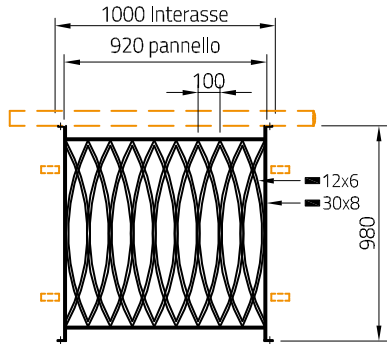

Accessori  
Optionals

Corrimano  
Handrail

Terminali  
End Cap

Giunto collegamento  
joint

Giunto regolabile  
Adjustable joint

Terrazzo | Parapet  
OPTICAL-T1010Z

Recinzione | Fence  
OPTICAL-R2010Z

Finestra | Window  
OPTICAL-F1215Z

Cancello Carrabile | Driveway gate  
OPTICAL-CB3017Z | OPTICAL-CB3517Z

Cancello pedonale  
Pedestrian gate  
OPTICAL-CB1017Z

Cancello pedonale  
Pedestrian gate  
OPTICAL-CB1012Z