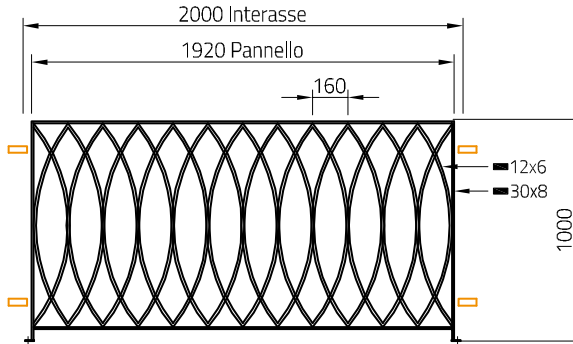

Accessori  
Optionals

Corrimano  
Handrail

Terminali  
End Cap

Giunto collegamento  
joint

Giunto regolabile  
Adjustable joint

Terrazzo | Parapet  
OPTICAL-T1010Z

Recinzione | Fence  
OPTICAL-R2010Z

Finestra | Window  
OPTICAL-F1215Z

Cancello Carrabile | Driveway gate  
OPTICAL-CB3017Z | OPTICAL-CB3517Z

Cancello pedonale  
Pedestrian gate  
OPTICAL-CB1017Z

Cancello pedonale  
Pedestrian gate  
OPTICAL-CB1012Z