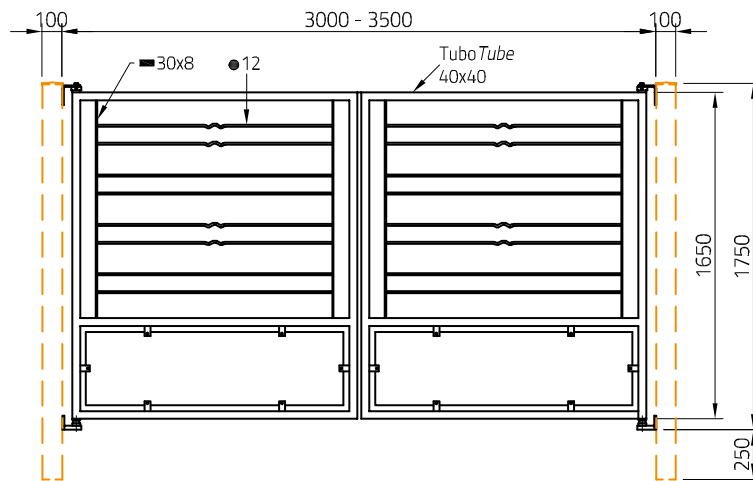

Accessori
Optionals

Terrazzo | *Parapet*
ELETTR0-T1010Z

Recinzione | *Fence*
ELETTR0-R2010Z

Finestra | *Window*
ELETTR0-F1215Z

Cannello Carrabile | *Driveway gate*
ELETTR0-CB3017Z | ELETTR0-CB3517Z

Cannello pedonale
Pedestrian gate
ELETTR0-CB1017Z

Cannello pedonale
Pedestrian gate
ELETTR0-CB1012Z

Montanti cancelli
Gate post