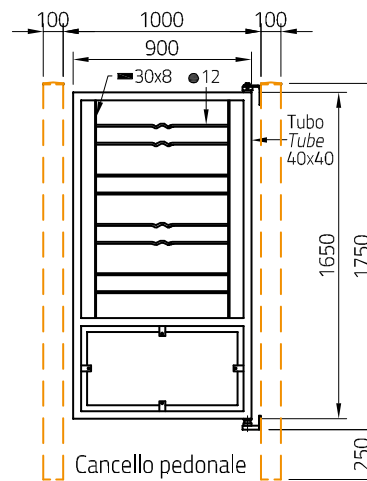

Accessori
Optionals

Terrazzo | *Parapet*
ELETTR0-T1010Z

Recinzione | *Fence*
ELETTR0-R2010Z

Finestra | *Window*
ELETTR0-F1215Z

Cannello Carrabile | *Driveway gate*
ELETTR0-CB3017Z | ELETTR0-CB3517Z

Cannello pedonale
Pedestrian gate
ELETTR0-CB1017Z

Cannello pedonale
Pedestrian gate
ELETTR0-CB1012Z

Montanti cancelli
Gate post