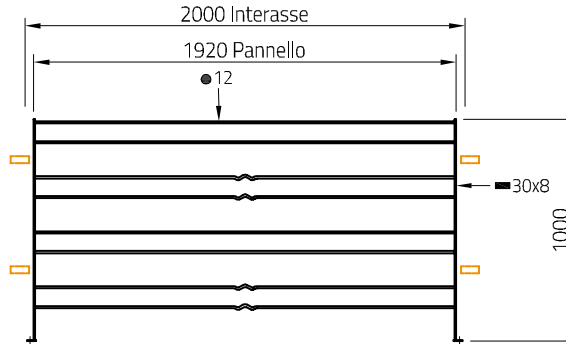

Accessori
Optionals

Terrazzo | *Parapet*
ELETTR0-T1010Z

Recinzione | *Fence*
ELETTR0-R2010Z

Finestra | *Window*
ELETTR0-F1215Z

Cannello Carrabile | *Driveway gate*
ELETTR0-CB3017Z | ELETTR0-CB3517Z

Cannello pedonale
Pedestrian gate
ELETTR0-CB1017Z

Cannello pedonale
Pedestrian gate
ELETTR0-CB1012Z

Montanti cancelli
Gate post