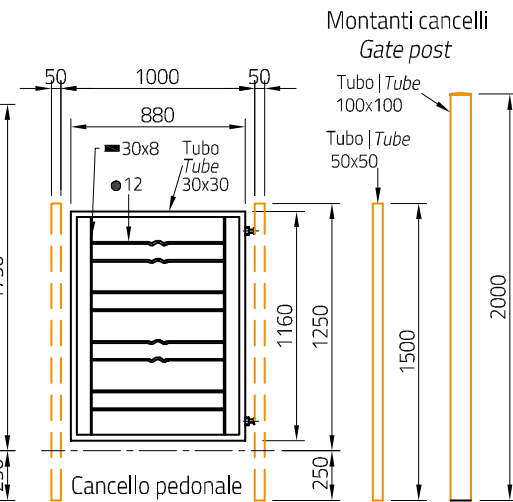

Accessori
Optionals

Terrazzo | *Parapet*
ELETTR0-T1010Z

Recinzione | *Fence*
ELETTR0-R2010Z

Finestra | *Window*
ELETTR0-F1215Z

Cannello Carrabile | *Driveway gate*
ELETTR0-CB3017Z | ELETTR0-CB3517Z

Cannello pedonale
Pedestrian gate
ELETTR0-CB1017Z

Cannello pedonale
Pedestrian gate
ELETTR0-CB1012Z

Montanti cancelli
Gate post