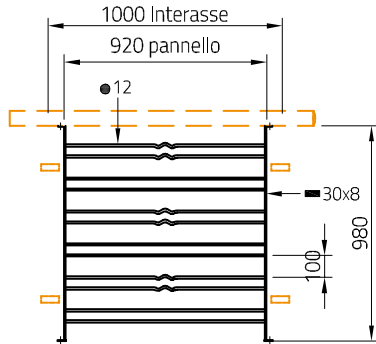

Accessori
Optionals

Terrazzo | *Parapet*
ELETTR0-T1010Z

Recinzione | *Fence*
ELETTR0-R2010Z

Finestra | *Window*
ELETTR0-F1215Z

Cannello Carrabile | *Driveway gate*
ELETTR0-CB3017Z | ELETTR0-CB3517Z

Cannello pedonale
Pedestrian gate
ELETTR0-CB1017Z

Cannello pedonale
Pedestrian gate
ELETTR0-CB1012Z

Montanti cancelli
Gate post