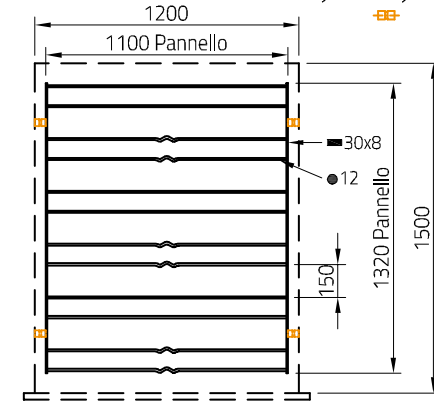

Accessori
Optionals

Terrazzo | *Parapet*
ELETTR0-T1010Z

Recinzione | *Fence*
ELETTR0-R2010Z

Finestra | *Window*
ELETTR0-F1215Z

Cannello Carrabile | *Driveway gate*
ELETTR0-CB3017Z | ELETTR0-CB3517Z

Cannello pedonale
Pedestrian gate
ELETTR0-CB1017Z

Cannello pedonale
Pedestrian gate
ELETTR0-CB1012Z

Montanti cancelli
Gate post