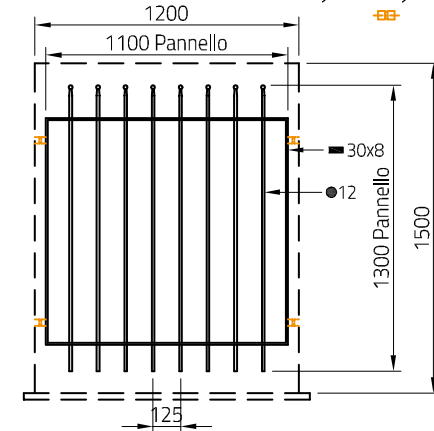

Accessori  
Optionals

Terrazzo | Parapet  
PALLINO-T1010Z

Recinzione | Fence  
PALLINO-R2010Z

Finestra | Window  
PALLINO-F1215Z

Cannello Carrabile | Driveway gate  
PALLINO-CB3017Z | PALLINO-CB3517Z

Cannello pedonale  
Pedestrian gate  
PALLINO-CB1017Z

Cannello pedonale  
Pedestrian gate  
PALLINO-CB1012Z