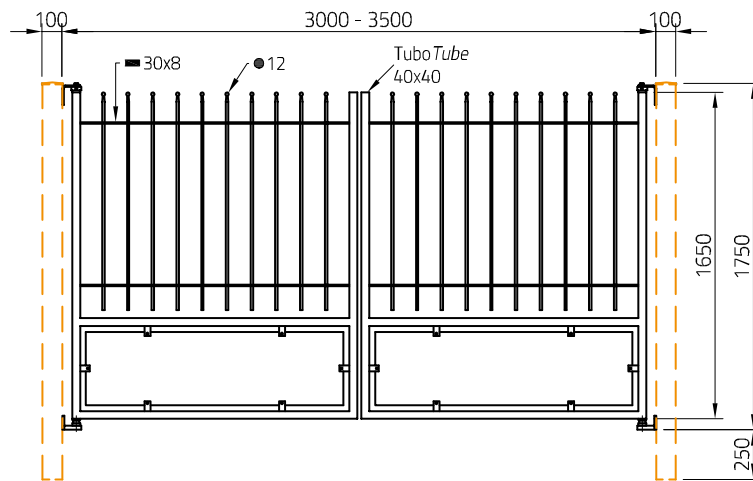

Accessori  
Optionals

Terrazzo | Parapet  
PALLINO-T1010Z

Recinzione | Fence  
PALLINO-R2010Z

Finestra | Window  
PALLINO-F1215Z

Cannello Carrabile | Driveway gate  
PALLINO-CB3017Z | PALLINO-CB3517Z

Cannello pedonale  
Pedestrian gate  
PALLINO-CB1017Z

Cannello pedonale  
Pedestrian gate  
PALLINO-CB1012Z