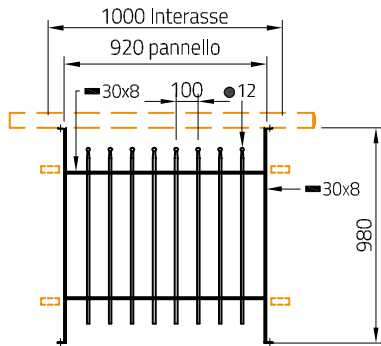

Accessori  
Optionals

Terrazzo | Parapet  
PALLINO-T1010Z

Recinzione | Fence  
PALLINO-R2010Z

Finestra | Window  
PALLINO-F1215Z

Cannello Carrabile | Driveway gate  
PALLINO-CB3017Z | PALLINO-CB3517Z

Cannello pedonale  
Pedestrian gate  
PALLINO-CB1017Z

Cannello pedonale  
Pedestrian gate  
PALLINO-CB1012Z