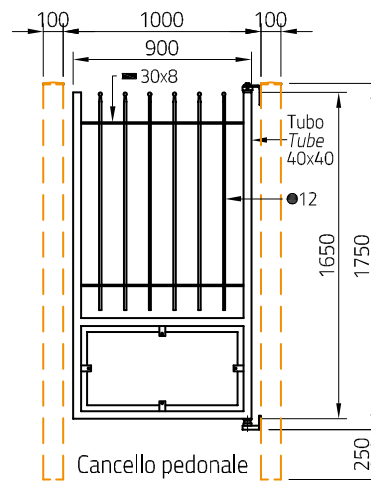

Accessori  
Optionals

Terrazzo | Parapet  
PALLINO-T1010Z

Recinzione | Fence  
PALLINO-R2010Z

Finestra | Window  
PALLINO-F1215Z

Cannello Carrabile | Driveway gate  
PALLINO-CB3017Z | PALLINO-CB3517Z

Cannello pedonale  
Pedestrian gate  
PALLINO-CB1017Z

Cannello pedonale  
Pedestrian gate  
PALLINO-CB1012Z