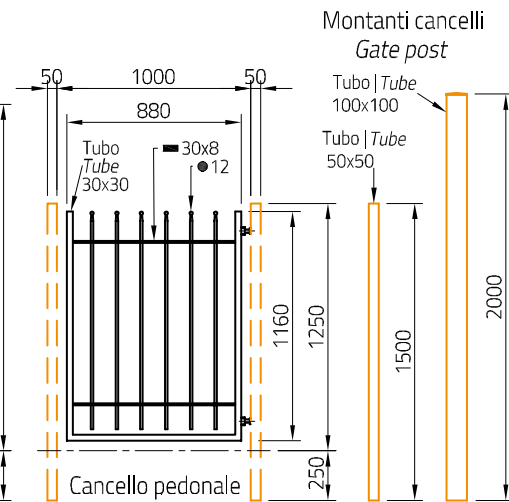

Accessori  
Optionals

Terrazzo | Parapet  
PALLINO-T1010Z

Recinzione | Fence  
PALLINO-R2010Z

Finestra | Window  
PALLINO-F1215Z

Cannello Carrabile | Driveway gate  
PALLINO-CB3017Z | PALLINO-CB3517Z

Cannello pedonale  
Pedestrian gate  
PALLINO-CB1017Z

Cannello pedonale  
Pedestrian gate  
PALLINO-CB1012Z