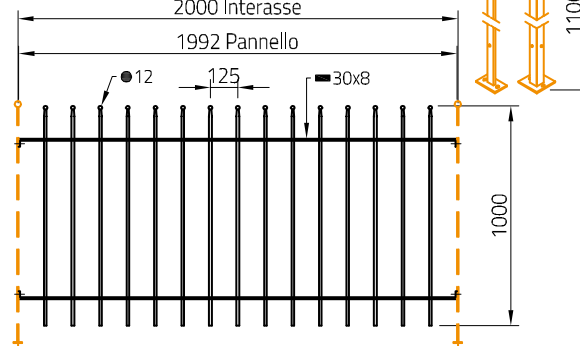

Accessori  
Optionals

Terrazzo | Parapet  
PALLINO-T1010Z

Recinzione | Fence  
PALLINO-R2010Z

Finestra | Window  
PALLINO-F1215Z

Cannello Carrabile | Driveway gate  
PALLINO-CB3017Z | PALLINO-CB3517Z

Cannello pedonale  
Pedestrian gate  
PALLINO-CB1017Z

Cannello pedonale  
Pedestrian gate  
PALLINO-CB1012Z