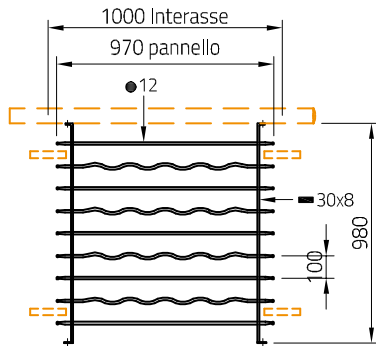

Accessori
Optionals

Corrimano
Handrail

Terminali
End Cap

Giunto collegamento
joint

Giunto regolabile
Adjustable joint

Terrazzo | Parapet
ONDA-T1010Z

Recinzione | Fence
ONDA-R2010Z

Finestra | Window
ONDA-F1215Z

Cancello Carrabile | Driveway gate
ONDA-CB3017Z | ONDA-CB3517Z

Cancello pedonale
Pedestrian gate
ONDA-CB1017Z

Cancello pedonale
Pedestrian gate
ONDA-CB1012Z

Montanti cancelli
Gate post