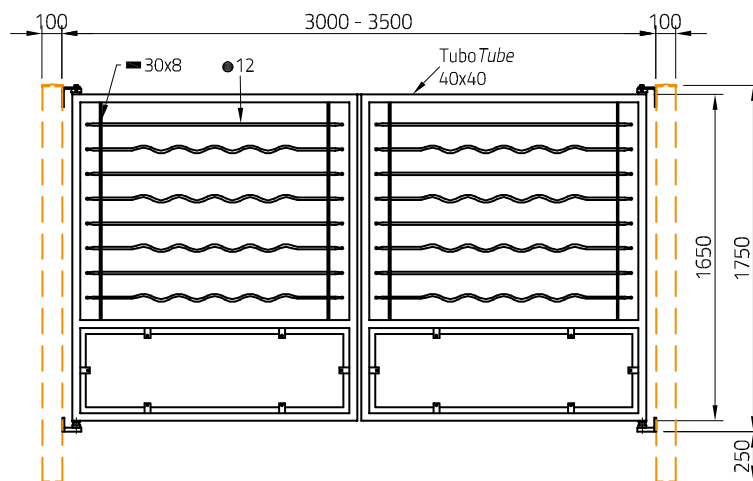

Accessori
Optionals

Corrimano
Handrail

Terminali
End Cap

Giunto collegamento
joint

Giunto regolabile
Adjustable joint

Terrazzo | Parapet
ONDA-T1010Z

Recinzione | Fence
ONDA-R2010Z

Finestra | Window
ONDA-F1215Z

Cancello Carrabile | Driveway gate
ONDA-CB3017Z | ONDA-CB3517Z

Cancello pedonale
Pedestrian gate
ONDA-CB1017Z

Cancello pedonale
Pedestrian gate
ONDA-CB1012Z

Montanti cancelli
Gate post