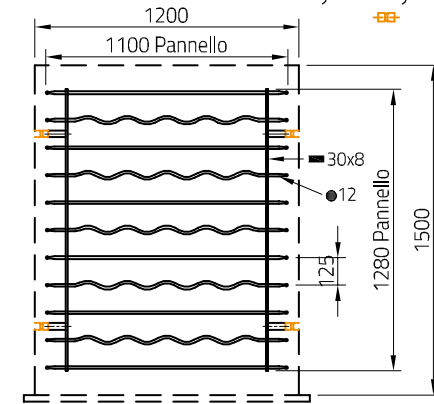

Accessori
Optionals

Corrimano
Handrail

Terminali
End Cap

Giunto collegamento
joint

Giunto regolabile
Adjustable joint

Terrazzo | Parapet
ONDA-T1010Z

Recinzione | Fence
ONDA-R2010Z

Finestra | Window
ONDA-F1215Z

Cancello Carrabile | Driveway gate
ONDA-CB3017Z | ONDA-CB3517Z

Cancello pedonale
Pedestrian gate
ONDA-CB1017Z

Cancello pedonale
Pedestrian gate
ONDA-CB1012Z

Montanti cancelli
Gate post