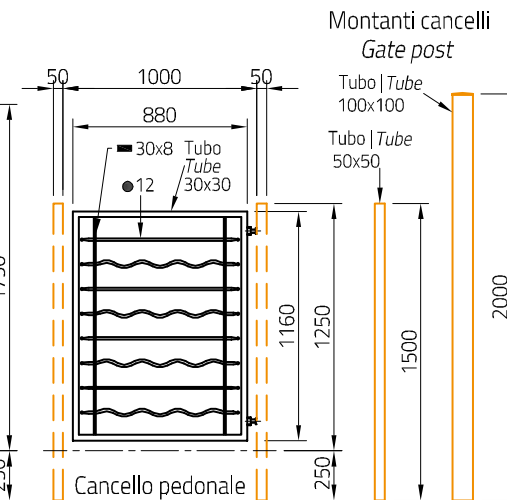

Accessori
Optionals

Corrimano
Handrail

Terminali
End Cap

Giunto collegamento
joint

Giunto regolabile
Adjustable joint

Terrazzo | Parapet
ONDA-T1010Z

Recinzione | Fence
ONDA-R2010Z

Finestra | Window
ONDA-F1215Z

Cancello Carrabile | Driveway gate
ONDA-CB3017Z | ONDA-CB3517Z

Cancello pedonale
Pedestrian gate
ONDA-CB1017Z

Cancello pedonale
Pedestrian gate
ONDA-CB1012Z

Montanti cancelli
Gate post