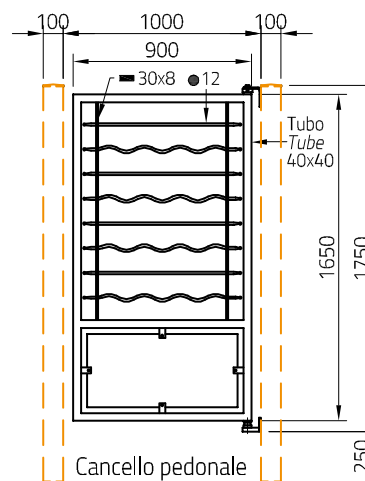

Accessori
Optionals

Corrimano
Handrail

Terminali
End Cap

Giunto collegamento
joint

Giunto regolabile
Adjustable joint

Terrazzo | Parapet
ONDA-T1010Z

Recinzione | Fence
ONDA-R2010Z

Finestra | Window
ONDA-F1215Z

Cancello Carrabile | Driveway gate
ONDA-CB3017Z | ONDA-CB3517Z

Cancello pedonale
Pedestrian gate
ONDA-CB1017Z

Cancello pedonale
Pedestrian gate
ONDA-CB1012Z

Montanti cancelli
Gate post