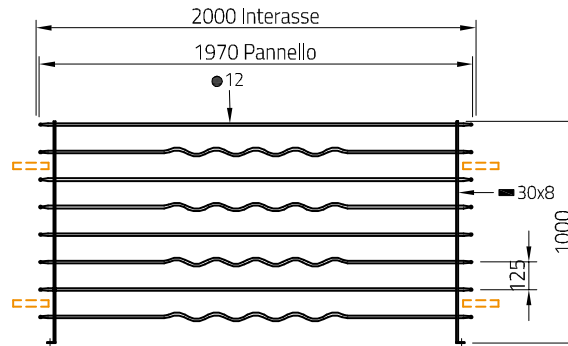

Accessori
Optionals

Corrimano
Handrail

Terminali
End Cap

Giunto collegamento
joint

Giunto regolabile
Adjustable joint

Terrazzo | Parapet
ONDA-T1010Z

Recinzione | Fence
ONDA-R2010Z

Finestra | Window
ONDA-F1215Z

Cancello Carrabile | Driveway gate
ONDA-CB3017Z | ONDA-CB3517Z

Cancello pedonale
Pedestrian gate
ONDA-CB1017Z

Cancello pedonale
Pedestrian gate
ONDA-CB1012Z

Montanti cancelli
Gate post