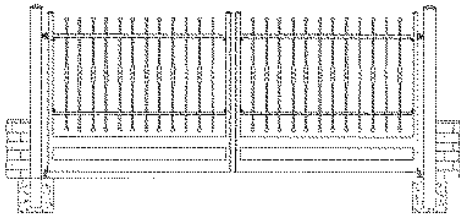

SISTEMA MODULARE PER RECINZIONI MODULAR FENCING SYSTEM

MCRS 02Z

MCRS 80 02Z

■ 12 ■ 30 x 6 1500 x 800 H

MCRS 100 02Z

■ 12 ■ 30 x 6 1500 x 1000 H

CANCELLI DI ABBINAMENTO - MATCHING GATES

CCAS 350 02Z

MOD. RIF. MCRS 02Z

2 ANTE DA 3500 MM

TWO-DOORS 3500 MM

CCAS 130 02Z

MOD. RIF. MCRS 02Z

1 ANTA DA 1300 MM

ONE-DOOR 1300 MM