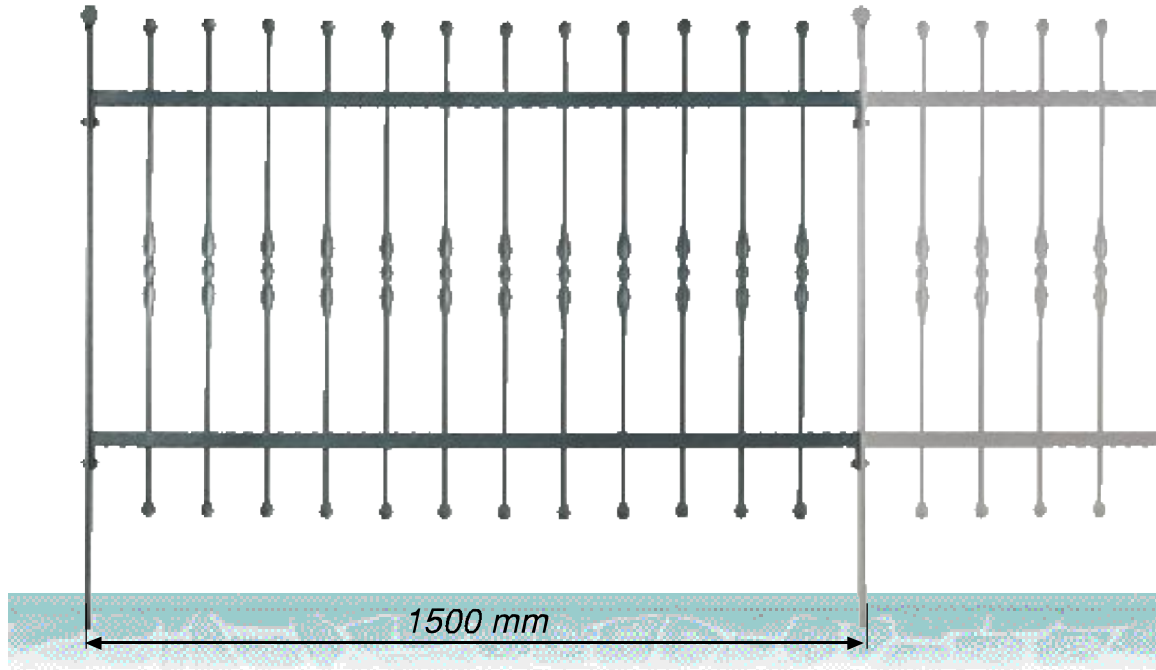

SISTEMA MODULARE PER RECINZIONI MODULAR FENCING SYSTEM

MCRS 02Z

MCRS 80 02Z

■ 12 ■ 30 x 6 1500 x 800 H

MCRS 100 02Z

■ 12 ■ 30 x 6 1500 x 1000 H

CANCELLI DI ABBINAMENTO - MATCHING GATES

CCAS 350 02Z

MOD. RIF. MCRS 02Z

2 ANTE DA 3500 MM

TWO-DOORS 3500 MM

CCAS 130 02Z

MOD. RIF. MCRS 02Z

1 ANTA DA 1300 MM

ONE-DOOR 1300 MM