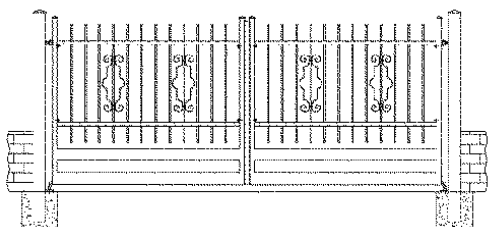

CANCELLI DI ABBINAMENTO - MATCHING GATES

CCAP 350 02Z

MOD. RIF. MCRP 02Z
 2 ANTE DA 3500 MM
 TWO-DOORS 3500 MM

CCAP 130 02Z

MOD. RIF. MCRP 02Z
 1 ANTA DA 1300 MM
 ONE-DOOR 1300 MM

MCRP 02Z

MCRP 80 02Z

■ 12 ■ 30 x 6 1500 x 800 H

MCRP 100 02Z

■ 12 ■ 30 x 6 1500 x 1000 H