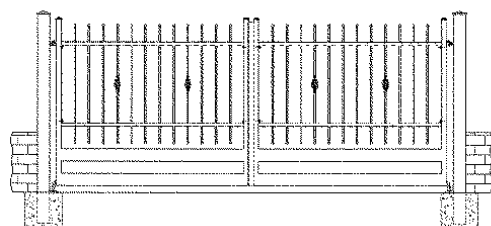

SISTEMA MODULARE PER RECINZIONI MODULAR FENCING SYSTEM

MCRP 01Z

MCRP 80 01Z

■ 12 ■ 30 x 6 1500 x 800 H

MCRP 100 01Z

■ 12 ■ 30 x 6 1500 x 1000 H

CANCELLI DI ABBINAMENTO - MATCHING GATES

CCAP 350 01Z

MOD. RIF. MCRP 01Z
2 ANTE DA 3500 MM
TWO-DOORS 3500 MM

CCAP 130 01Z

MOD. RIF. MCRP 01Z
1 ANTA DA 1300 MM
ONE-DOOR 1300 MM