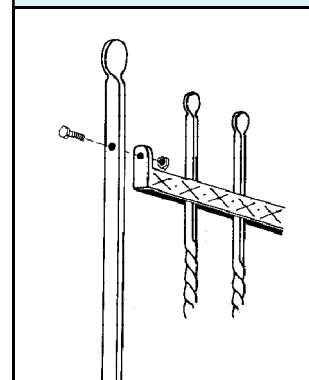

SISTEMA MODULARE PER RECINZIONI MODULAR FENCING SYSTEM

MCRP 01Z

MCRP 80 01Z

■ 12 ■ 30 x 6 1500 x 800 H

MCRP 100 01Z

■ 12 ■ 30 x 6 1500 x 1000 H

CANCELLI DI ABBINAMENTO - MATCHING GATES

CCAP 350 01Z

MOD. RIF. MCRP 01Z
2 ANTE DA 3500 MM
TWO-DOORS 3500 MM

CCAP 130 01Z

MOD. RIF. MCRP 01Z
1 ANTA DA 1300 MM
ONE-DOOR 1300 MM