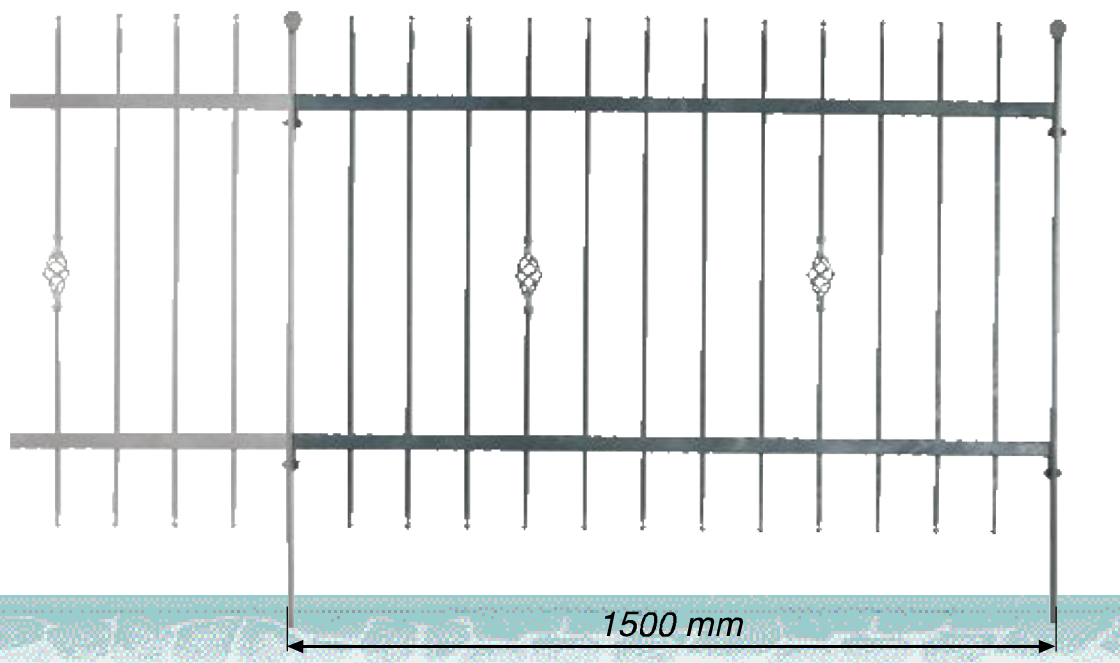

SISTEMA MODULARE PER RECINZIONI MODULAR FENCING SYSTEM

MCRP 01Z

MCRP 80 01Z

■ 12 ■ 30 x 6 1500 x 800 H

MCRP 100 01Z

■ 12 ■ 30 x 6 1500 x 1000 H

CANCELLI DI ABBINAMENTO - MATCHING GATES

CCAP 350 01Z

MOD. RIF. MCRP 01Z
2 ANTE DA 3500 MM
TWO-DOORS 3500 MM

CCAP 130 01Z

MOD. RIF. MCRP 01Z
1 ANTA DA 1300 MM
ONE-DOOR 1300 MM