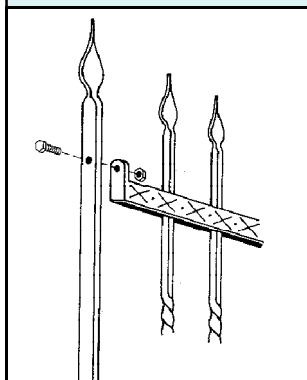

MCRL 03Z

MCRL 80 03Z

■ 12 ■ 30 x 6 1500 x 800 H

MCRL 100 03Z

■ 12 ■ 30 x 6 1500 x 1000 H

CANCELLI DI ABBINAMENTO - MATCHING GATES

CCAL 350 03Z

MOD. RIF. MCRL 03Z
2 ANTE DA 3500 MM
TWO-DOORS 3500 MM

CCAL 130 03Z

MOD. RIF. MCRL 03Z
1 ANTA DA 1300 MM
ONE-DOOR 1300 MM