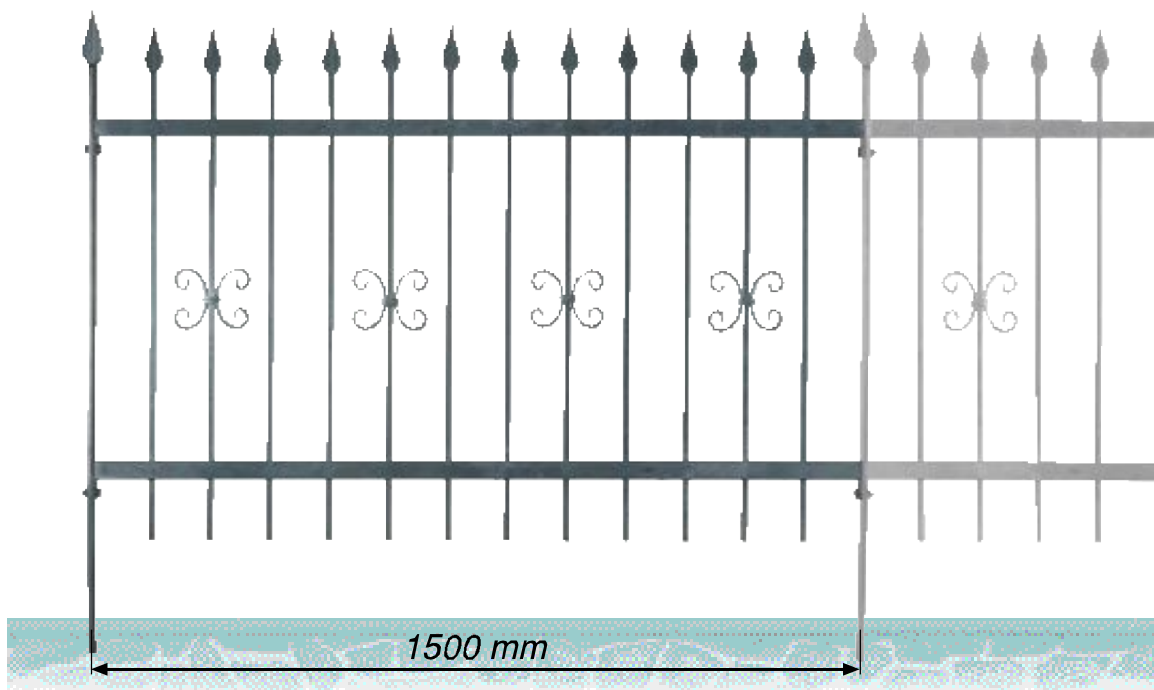

MCRL 03Z

MCRL 80 03Z

■ 12 ■ 30 x 6 1500 x 800 H

MCRL 100 03Z

■ 12 ■ 30 x 6 1500 x 1000 H

CANCELLI DI ABBINAMENTO - MATCHING GATES

CCAL 350 03Z

MOD. RIF. MCRL 03Z
2 ANTE DA 3500 MM
TWO-DOORS 3500 MM

CCAL 130 03Z

MOD. RIF. MCRL 03Z
1 ANTA DA 1300 MM
ONE-DOOR 1300 MM