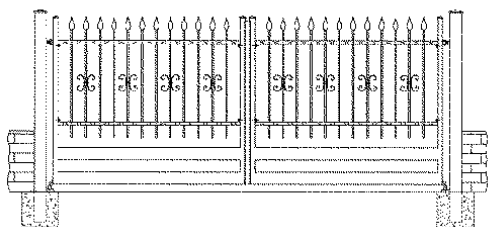

MCRL 03Z

MCRL 80 03Z

■ 12 ■ 30 x 6 1500 x 800 H

MCRL 100 03Z

■ 12 ■ 30 x 6 1500 x 1000 H

CANCELLI DI ABBINAMENTO - MATCHING GATES

CCAL 350 03Z

MOD. RIF. MCRL 03Z
2 ANTE DA 3500 MM
TWO-DOORS 3500 MM

CCAL 130 03Z

MOD. RIF. MCRL 03Z
1 ANTA DA 1300 MM
ONE-DOOR 1300 MM