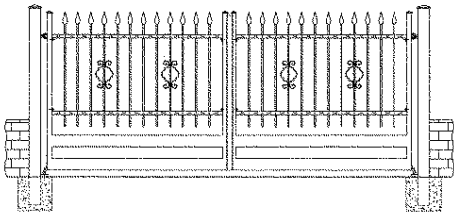

SISTEMA MODULARE PER RECINZIONI MODULAR FENCING SYSTEM

MCRL 02Z

MCRL 80 02Z

■ 12 ■ 30 x 6 1500 x 800 H

MCRL 100 02Z

■ 12 ■ 30 x 6 1500 x 1000 H

CANCELLI DI ABBINAMENTO - MATCHING GATES

CCAL 350 02Z

MOD. RIF. MCRL 02Z
2 ANTE DA 3500 MM
TWO-DOORS 3500 MM

CCAL 130 02Z

MOD. RIF. MCRL 02Z
1 ANTA DA 1300 MM
ONE-DOOR 1300 MM