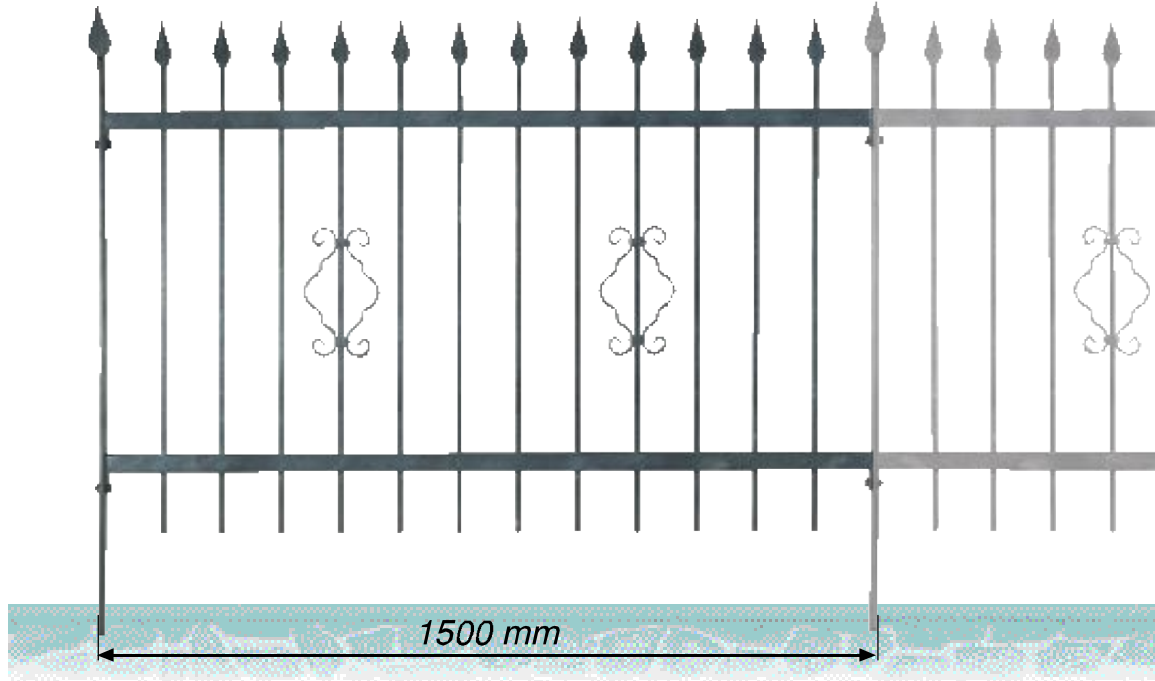

SISTEMA MODULARE PER RECINZIONI MODULAR FENCING SYSTEM

MCRL 02Z

MCRL 80 02Z

■ 12 ■ 30 x 6 1500 x 800 H

MCRL 100 02Z

■ 12 ■ 30 x 6 1500 x 1000 H

CANCELLI DI ABBINAMENTO - MATCHING GATES

CCAL 350 02Z

MOD. RIF. MCRL 02Z
2 ANTE DA 3500 MM
TWO-DOORS 3500 MM

CCAL 130 02Z

MOD. RIF. MCRL 02Z
1 ANTA DA 1300 MM
ONE-DOOR 1300 MM