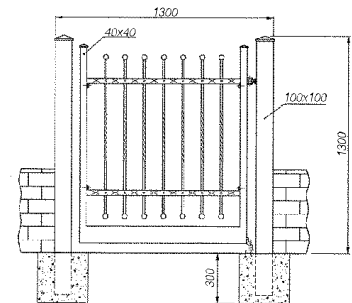

SISTEMA MODULARE PER RECINZIONI MODULAR FENCING SYSTEM

MCRS 01Z

MCRS 80 01Z

■ 12 ■ 30 x 6 1500 x 800 H

MCRS 100 01Z

■ 12 ■ 30 x 6 1500 x 1000 H

CANCELLI DI ABBINAMENTO - MATCHING GATES

CODE	DESCRIPTION	MOD. RIF.	CODE	DESCRIPTION	MOD. RIF.
CCAS 350 01Z	CANCELLO CARRABILE A 2 ANTE DA 3500 MM TWO-DOORS CARRIAGE GATE 3500 MM	MCRS 01Z	CCAS 130 01Z	CANCELLO PEDONALE A 1 ANTA DA 1300 MM ONE-DOOR PEDESTRIAN GATE 1300 MM	MCRS 01Z