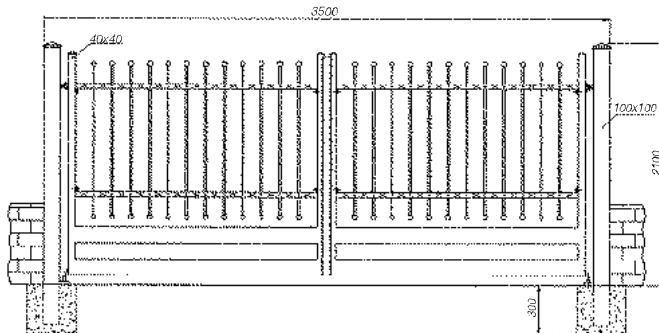

SISTEMA MODULARE PER RECINZIONI MODULAR FENCING SYSTEM

MCRS 01Z

MCRS 80 01Z

■ 12 ■ 30 x 6 1500 x 800 H

MCRS 100 01Z

■ 12 ■ 30 x 6 1500 x 1000 H

CANCELLI DI ABBINAMENTO - MATCHING GATES

CODE	DESCRIPTION	MOD. RIF.	CODE	DESCRIPTION	MOD. RIF.
CCAS 350 01Z	CANCELLO CARRABILE A 2 ANTE DA 3500 MM TWO-DOORS CARRIAGE GATE 3500 MM	MCRS 01Z	CCAS 130 01Z	CANCELLO PEDONALE A 1 ANTA DA 1300 MM ONE-DOOR PEDESTRIAN GATE 1300 MM	MCRS 01Z