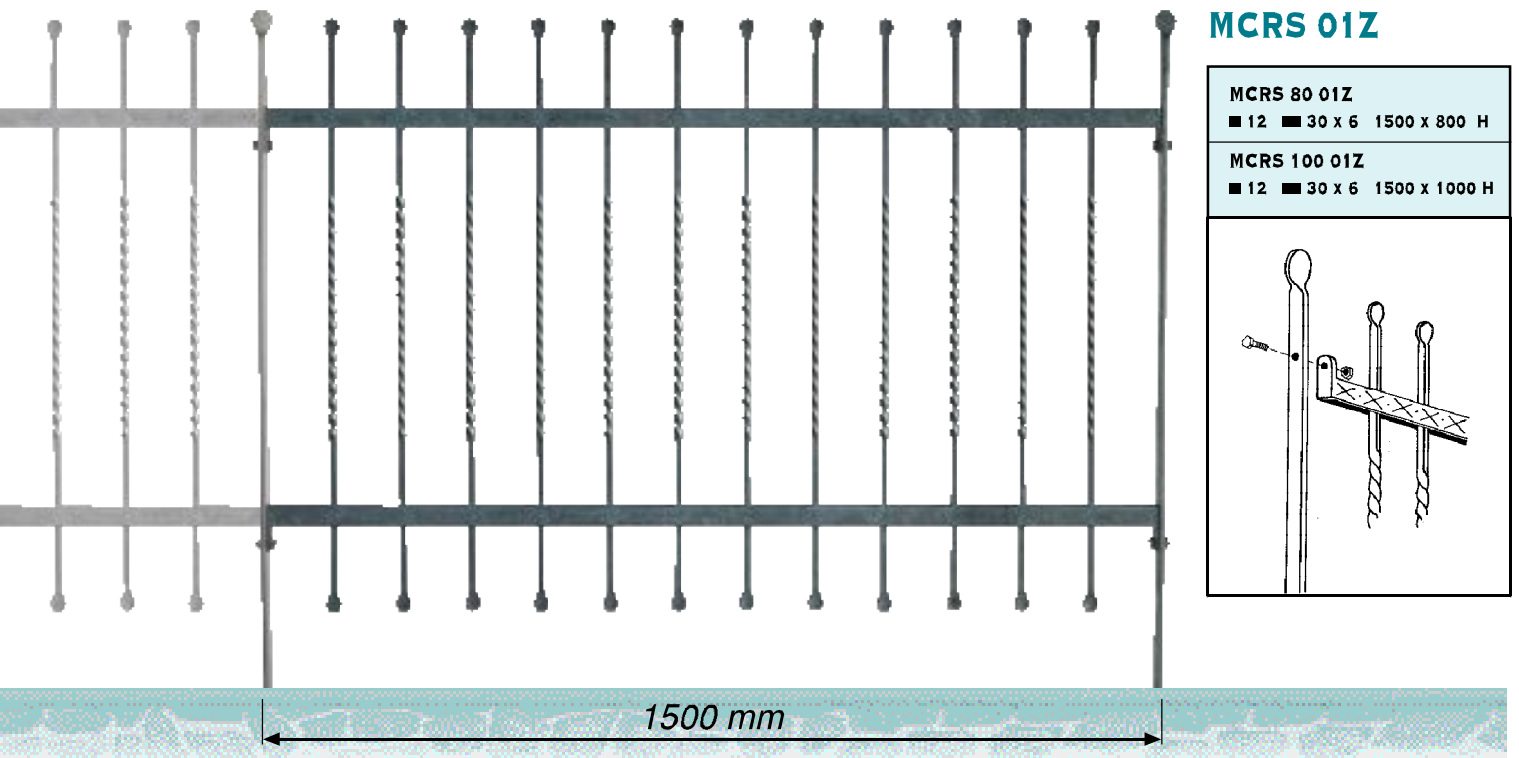

SISTEMA MODULARE PER RECINZIONI MODULAR FENCING SYSTEM

MCRS 01Z

MCRS 80 01Z

■ 12 ■ 30 x 6 1500 x 800 H

MCRS 100 01Z

■ 12 ■ 30 x 6 1500 x 1000 H

CANCELLI DI ABBINAMENTO - MATCHING GATES

CODE	DESCRIPTION	MOD. RIF.	CODE	DESCRIPTION	MOD. RIF.
CCAS 350 01Z	CANCELLO CARRABILE A 2 ANTE DA 3500 MM TWO-DOORS CARRIAGE GATE 3500 MM	MCRS 01Z	CCAS 130 01Z	CANCELLO PEDONALE A 1 ANTA DA 1300 MM ONE-DOOR PEDESTRIAN GATE 1300 MM	MCRS 01Z