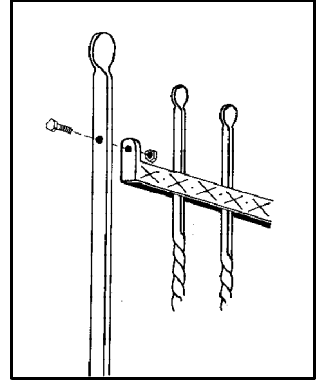

SISTEMA MODULARE PER RECINZIONI MODULAR FENCING SYSTEM

MCRS 01Z

MCRS 80 01Z

■ 12 ■ 30 x 6 1500 x 800 H

MCRS 100 01Z

■ 12 ■ 30 x 6 1500 x 1000 H

CANCELLI DI ABBINAMENTO - MATCHING GATES

CODE	DESCRIPTION	MOD. RIF.	CODE	DESCRIPTION	MOD. RIF.
CCAS 350 01Z	CANCELLO CARRABILE A 2 ANTE DA 3500 MM TWO-DOORS CARRIAGE GATE 3500 MM	MCRS 01Z	CCAS 130 01Z	CANCELLO PEDONALE A 1 ANTA DA 1300 MM ONE-DOOR PEDESTRIAN GATE 1300 MM	MCRS 01Z